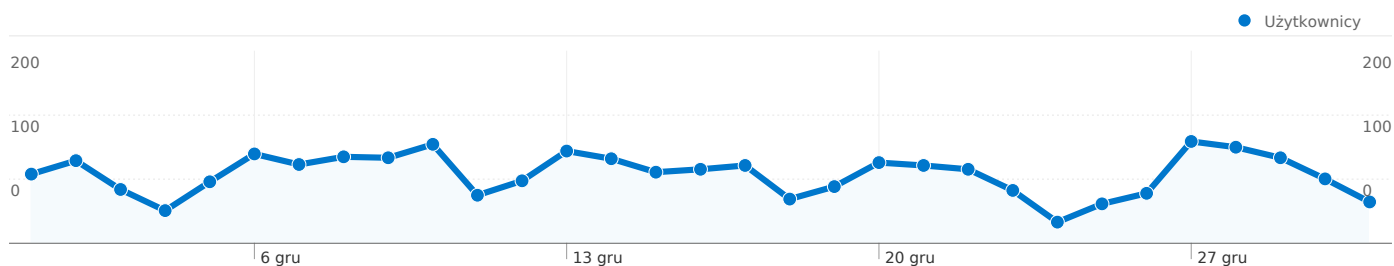

Wykorzystanie witryny

2 885 Odwiedziny

41,91% Współczynnik odrzuceń

11 849 Odśtony

00:04:42 Śr. czas spędzony w witrynie

4,11 Strony/odwiedziny

34,25% % nowych odwiedzin

Przegląd użytkowników

Użytkownicy
1 255

Nakładka mapy

Przegląd źródeł odwiedzin

- **Wyszukiwarki**
1 532,00 (53,10%)
- **Odwiedziny bezpośrednie**
988,00 (34,25%)
- **Witryny odsyłające**
365,00 (12,65%)

Przegląd treści

Strony	Odśtony	% odśton
/	2 859	24,13%
/pl/strona-glowna	492	4,15%
/pl/rok-2010	436	3,68%
/pl/co-gdzie-kiedy	286	2,41%
/pl/rozstrzygniecie-konkursu-	250	2,11%

Liczba osób, które odwiedziły tę witrynę: 1 255

2 885 Odwiedziny

1 255 Bezwzględna liczba niepowtarzalnych użytkowników

11 849 Odstony

4,11 Średnia liczba odston

00:04:42 Czas spędzony w witrynie

41,91% Współczynnik odrzuceń

1 – 10 z 11

Łączna liczba odsłon stron w tej witrynie: 11 849

 **11 849** Odsłony

 **8 524** Niepowtarzalne wyświetlenia

 **41,91%** Współczynnik odrzuceń

Najlepsza treść

Strony	Odsłony	% odsłon
/	2 859	24,13%
/pl/strona-glowna	492	4,15%
/pl/rok-2010	436	3,68%
/pl/co-gdzie-kiedy	286	2,41%
/pl/rozstrzygniecie-konkursu-swiatecznego	250	2,11%