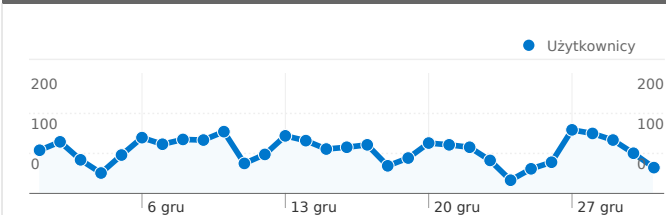

Wykorzystanie witryny

2 885 Odwiedziny

41,91% Współczynnik odrzuceń

11 849 Odśtony

00:04:42 Śr. czas spędzony w witrynie

4,11 Strony/odwiedziny

34,25% % nowych odwiedzin

Przegląd użytkowników

Liczba osób, które odwiedziły tę witrynę: 1 255

2 885 Odwiedziny

1 255 Bezwzględna liczba niepowtarzalnych użytkowników

11 849 Odstony

4,11 Średnia liczba odston

00:04:42 Czas spędzony w witrynie

41,91% Współczynnik odrzuceń

Wykorzystanie witryny

Odwiedziny 2 885 % całej witryny: 100,00%		Strony/odwiedziny 4,11 Śr. witryny: 4,11 (0,00%)		Śr. czas spędzony w witrynie 00:04:42 Śr. witryny: 00:04:42 (0,00%)		% nowych odwiedzin 34,32% Śr. witryny: 34,25% (0,20%)		Współczynnik odrzuceń 41,91% Śr. witryny: 41,91% (0,00%)	
Kraj/terytorium	Odwiedziny	Strony/odwiedziny	Śr. czas spędzony w witrynie	% nowych odwiedzin	Współczynnik odrzuceń				
Poland	2 845	4,12	00:04:44	33,78%	41,83%				
(not set)	14	3,07	00:03:29	57,14%	50,00%				
United Kingdom	9	2,78	00:01:44	88,89%	44,44%				
Germany	9	2,89	00:01:06	55,56%	44,44%				
United States	2	3,50	00:06:15	100,00%	0,00%				
Russia	1	1,00	00:00:00	100,00%	100,00%				
Finland	1	1,00	00:00:00	100,00%	100,00%				
France	1	12,00	00:07:13	100,00%	0,00%				
Spain	1	1,00	00:00:00	100,00%	100,00%				
Austria	1	2,00	00:00:26	100,00%	0,00%				

1 – 10 z 11

Łączna liczba odsłon stron w tej witrynie: 11 849

 **11 849** Odsłony

 **8 524** Niepowtarzalne wyświetlenia

 **41,91%** Współczynnik odrzuceń

Najlepsza treść

Strony	Odsłony	% odsłon
/	2 859	24,13%
/pl/strona-glowna	492	4,15%
/pl/rok-2010	436	3,68%
/pl/co-gdzie-kiedy	286	2,41%
/pl/rozstrzygniecie-konkursu-swiatecznego	250	2,11%