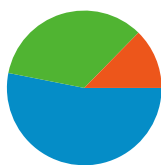

Wykorzystanie witryny

2 885 Odwiedziny

41,91% Współczynnik odrzuceń

11 849 Odśtony

00:04:42 Śr. czas spędzony w witrynie

4,11 Strony/odwiedziny

34,25% % nowych odwiedzin

Przegląd użytkowników

Użytkownicy
1 255

Nakładka mapy

Przegląd źródeł odwiedzin

- **Wyszukiwarki**
1 532,00 (53,10%)
- **Odwiedziny bezpośrednie**
988,00 (34,25%)
- **Witryny odsyłające**
365,00 (12,65%)

Przegląd treści

Strony	Odśtony	% odśton
/	2 859	24,13%
/pl/strona-glowna	492	4,15%
/pl/rok-2010	436	3,68%
/pl/co-gdzie-kiedy	286	2,41%
/pl/rozstrzygniecie-konkursu-	250	2,11%

Wykorzystanie witryny

Odwiedziny 2 885 % całej witryny: 100,00%		Strony/odwiedziny 4,11 Śr. witryny: 4,11 (0,00%)		Śr. czas spędzony w witrynie 00:04:42 Śr. witryny: 00:04:42 (0,00%)		% nowych odwiedzin 34,32% Śr. witryny: 34,25% (0,20%)		Współczynnik odrzuceń 41,91% Śr. witryny: 41,91% (0,00%)	
Kraj/terytorium	Odwiedziny	Strony/odwiedziny	Śr. czas spędzony w witrynie	% nowych odwiedzin	Współczynnik odrzuceń				
Poland	2 845	4,12	00:04:44	33,78%	41,83%				
(not set)	14	3,07	00:03:29	57,14%	50,00%				
United Kingdom	9	2,78	00:01:44	88,89%	44,44%				
Germany	9	2,89	00:01:06	55,56%	44,44%				
United States	2	3,50	00:06:15	100,00%	0,00%				
Russia	1	1,00	00:00:00	100,00%	100,00%				
Finland	1	1,00	00:00:00	100,00%	100,00%				
France	1	12,00	00:07:13	100,00%	0,00%				
Spain	1	1,00	00:00:00	100,00%	100,00%				
Austria	1	2,00	00:00:26	100,00%	0,00%				

1 – 10 z 11

Łączna liczba odsłon stron w tej witrynie: 11 849

 **11 849** Odsłony

 **8 524** Niepowtarzalne wyświetlenia

 **41,91%** Współczynnik odrzuceń

Najlepsza treść

Strony	Odsłony	% odsłon
/	2 859	24,13%
/pl/strona-glowna	492	4,15%
/pl/rok-2010	436	3,68%
/pl/co-gdzie-kiedy	286	2,41%
/pl/rozstrzygniecie-konkursu-swiatecznego	250	2,11%