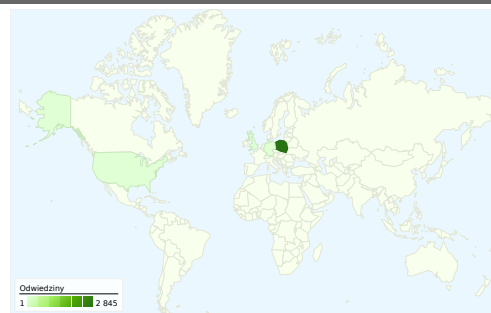

Wykorzystanie witryny

2 885 Odwiedziny

41,91% Współczynnik odrzuceń

11 849 Odśtony

00:04:42 Śr. czas spędzony w witrynie

4,11 Strony/odwiedziny

34,25% % nowych odwiedzin

Przegląd użytkowników

Użytkownicy
1 255

Nakładka mapy

Przegląd źródeł odwiedzin

- **Wyszukiwarki**
1 532,00 (53,10%)
- **Odwiedziny bezpośrednie**
988,00 (34,25%)
- **Witryny odsyłające**
365,00 (12,65%)

Przegląd treści

Strony	Odśtony	% odśton
/	2 859	24,13%
/pl/strona-glowna	492	4,15%
/pl/rok-2010	436	3,68%
/pl/co-gdzie-kiedy	286	2,41%
/pl/rozstrzygniecie-konkursu-	250	2,11%

Wykorzystanie witryny

Odwiedziny 2 885 % całej witryny: 100,00%		Strony/odwiedziny 4,11 Śr. witryny: 4,11 (0,00%)		Śr. czas spędzony w witrynie 00:04:42 Śr. witryny: 00:04:42 (0,00%)		% nowych odwiedzin 34,32% Śr. witryny: 34,25% (0,20%)		Współczynnik odrzuceń 41,91% Śr. witryny: 41,91% (0,00%)	
Kraj/terytorium	Odwiedziny	Strony/odwiedziny	Śr. czas spędzony w witrynie	% nowych odwiedzin	Współczynnik odrzuceń				
Poland	2 845	4,12	00:04:44	33,78%	41,83%				
(not set)	14	3,07	00:03:29	57,14%	50,00%				
United Kingdom	9	2,78	00:01:44	88,89%	44,44%				
Germany	9	2,89	00:01:06	55,56%	44,44%				
United States	2	3,50	00:06:15	100,00%	0,00%				
Russia	1	1,00	00:00:00	100,00%	100,00%				
Finland	1	1,00	00:00:00	100,00%	100,00%				
France	1	12,00	00:07:13	100,00%	0,00%				
Spain	1	1,00	00:00:00	100,00%	100,00%				
Austria	1	2,00	00:00:26	100,00%	0,00%				

1 – 10 z 11

Łączna liczba odsłon stron w tej witrynie: 11 849

 **11 849** Odsłony

 **8 524** Niepowtarzalne wyświetlenia

 **41,91%** Współczynnik odrzuceń

Najlepsza treść

Strony	Odsłony	% odsłon
/	2 859	24,13%
/pl/strona-glowna	492	4,15%
/pl/rok-2010	436	3,68%
/pl/co-gdzie-kiedy	286	2,41%
/pl/rozstrzygniecie-konkursu-swiatecznego	250	2,11%