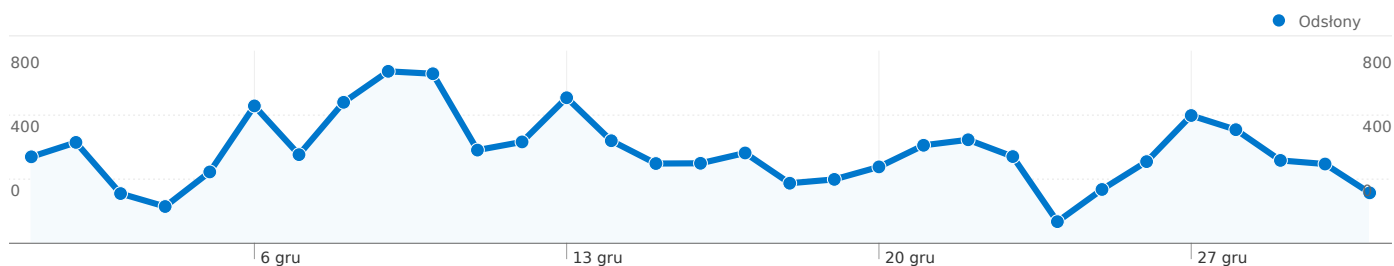

Łączna liczba odsłon stron w tej witrynie: 11 849

11 849 Odsłony

8 524 Niepowtarzalne wyświetlenia

41,91% Współczynnik odrzuceń

Najlepsza treść

Strony	Odsłony	% odsłon
/	2 859	24,13%
/pl/strona-glowna	492	4,15%
/pl/rok-2010	436	3,68%
/pl/co-gdzie-kiedy	286	2,41%
/pl/rozstrzygniecie-konkursu-swiatecznego	250	2,11%