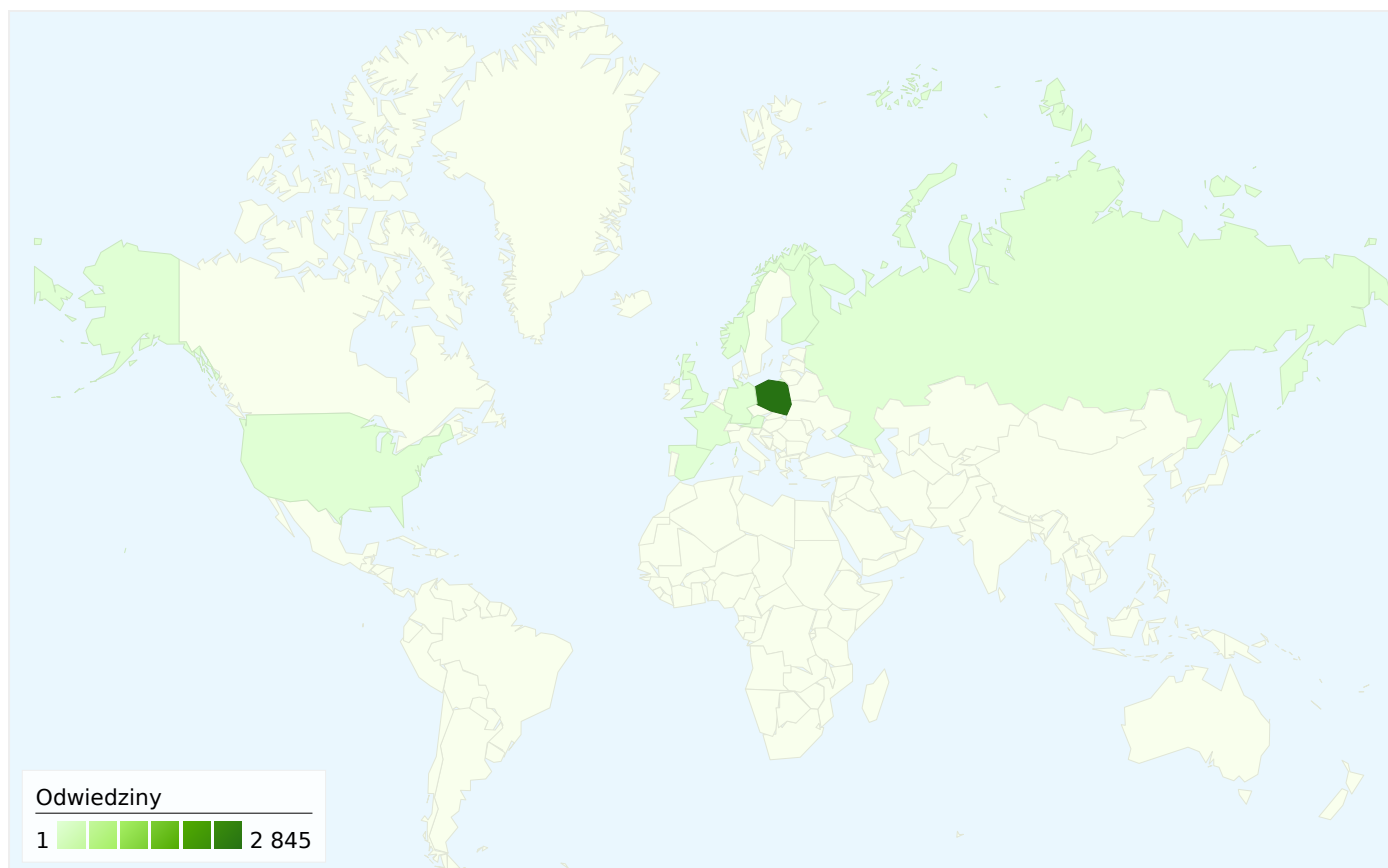

Źródłem następującej liczby odwiedzin: 2 885 jest 11 kraje/terytoria

Wykorzystanie witryny

Odwiedziny 2 885 % całej witryny: 100,00%		Strony/odwiedziny 4,11 Śr. witryny: 4,11 (0,00%)		Śr. czas spędzony w witrynie 00:04:42 Śr. witryny: 00:04:42 (0,00%)		% nowych odwiedzin 34,32% Śr. witryny: 34,25% (0,20%)		Współczynnik odrzuceń 41,91% Śr. witryny: 41,91% (0,00%)	
Kraj/terytorium	Odwiedziny	Strony/odwiedziny	Śr. czas spędzony w witrynie	% nowych odwiedzin	Współczynnik odrzuceń				
Poland	2 845	4,12	00:04:44	33,78%	41,83%				
(not set)	14	3,07	00:03:29	57,14%	50,00%				
United Kingdom	9	2,78	00:01:44	88,89%	44,44%				
Germany	9	2,89	00:01:06	55,56%	44,44%				
United States	2	3,50	00:06:15	100,00%	0,00%				
Russia	1	1,00	00:00:00	100,00%	100,00%				
Finland	1	1,00	00:00:00	100,00%	100,00%				
France	1	12,00	00:07:13	100,00%	0,00%				
Spain	1	1,00	00:00:00	100,00%	100,00%				
Austria	1	2,00	00:00:26	100,00%	0,00%				

1 – 10 z 11