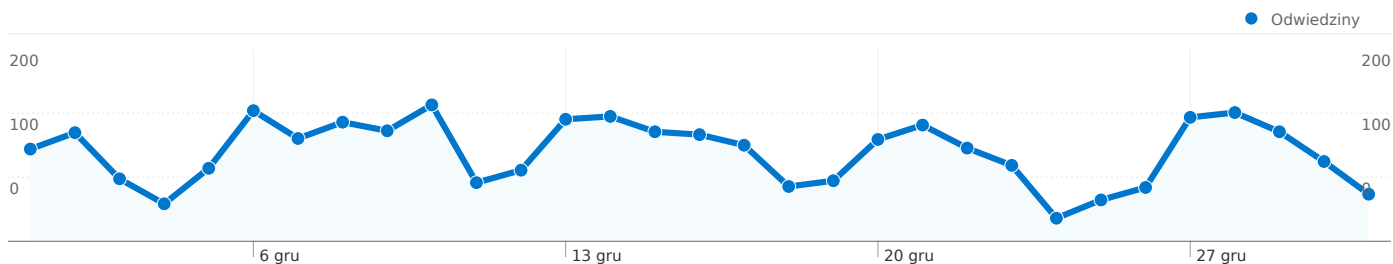

Liczba odwiedzin odpowiadających wszystkim źródłom: 2 885

34,25% Odwiedziny bezpośrednie

12,65% Witryny odsyłające

53,10% Wyszukiwarki

- **Wyszukiwarki**
  1 532,00 (53,10%)
- **Odwiedziny bezpośrednie**
  988,00 (34,25%)
- **Witryny odsyłające**
  365,00 (12,65%)

Najsukuteczniejsze źródła odwiedzin

Źródła	Odwiedziny	% odwiedzin
google (organic)	1 469	50,92%
(direct) ((none))	988	34,25%
ugnaruszewo.bip.org.pl	121	4,19%
google.pl (referral)	82	2,84%
kozarszewo.osp.org.pl (referral)	46	1,59%

Słowa kluczowe	Odwiedziny	% odwiedzin
gmina naruszewo	233	15,21%
naruszewo	231	15,08%
www.naruszewo.pl	89	5,81%
naruszewo.pl	76	4,96%
urząd gminy naruszewo	60	3,92%