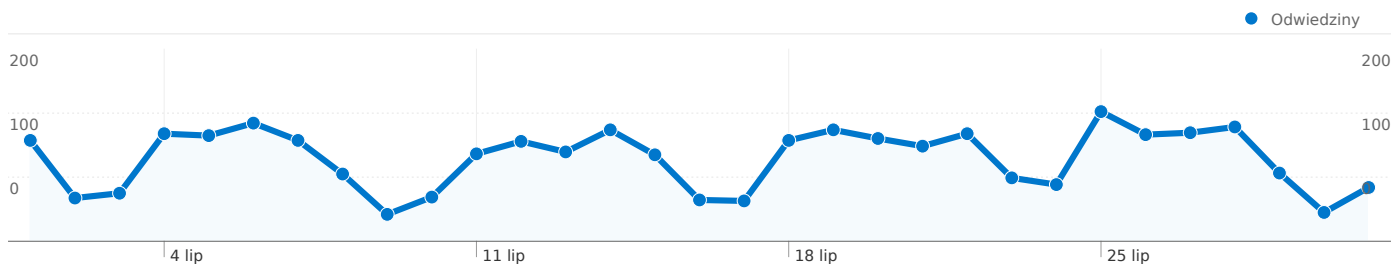

Liczba odwiedzin odpowiadających wszystkim źródłom: 2 672

34,28% Odwiedziny bezpośrednie

9,43% Witryny odsyłające

56,29% Wyszukiwarki

- **Wyszukiwarki**
  1 504,00 (56,29%)
- **Odwiedziny bezpośrednie**
  916,00 (34,28%)
- **Witryny odsyłające**
  252,00 (9,43%)

Najsukuteczniejsze źródła odwiedzin

Źródła	Odwiedziny	% odwiedzin
google (organic)	1 451	54,30%
(direct) ((none))	916	34,28%
kozarzewo.osp.org.pl (referral)	74	2,77%
google.pl (referral)	50	1,87%
lgdpm.pl (referral)	45	1,68%

Słowa kluczowe	Odwiedziny	% odwiedzin
gmina naruszewo	265	17,62%
naruszewo	199	13,23%
strona w naruszewie	99	6,58%
urząd gminy naruszewo	68	4,52%
naruszewo.pl	67	4,45%