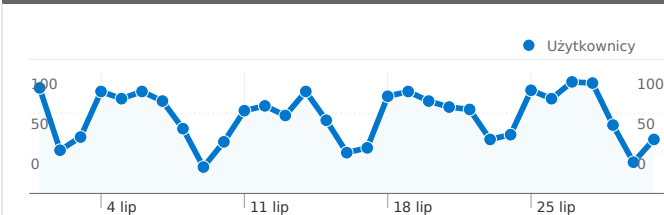

Wykorzystanie witryny

2 672 Odwiedziny

49,25% Współczynnik odrzuceń

8 625 Odśtony

00:03:31 Śr. czas spędzony w witrynie

3,23 Strony/odwiedziny

34,13% % nowych odwiedzin

Przegląd użytkowników

Łączna liczba odsłon stron w tej witrynie: 8 625

 8 625 Odsłony

 6 152 Unikalne wyświetlenia

 49,25% Współczynnik odrzuceń

Najlepsza treść

| Strony | Odsłony | % odsłon |
|--------------------|---------|----------|
| / | 2 889 | 33,50% |
| /pl/strona-glowna | 277 | 3,21% |
| /pl/rok-2011-2 | 234 | 2,71% |
| /pl/kontakt | 217 | 2,52% |
| /pl/co-gdzie-kiedy | 203 | 2,35% |