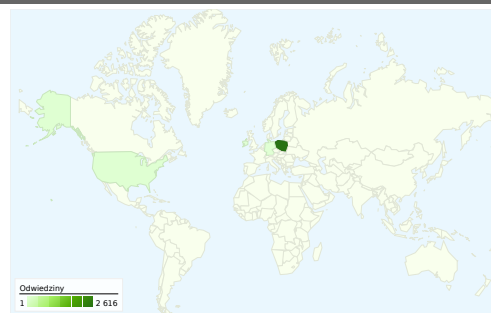

Użytkownicy
1 172

Nakładka mapy

Przegląd źródeł odwiedzin

- **Wyszukiwarki**
1 504,00 (56,29%)
- **Odwiedziny bezpośrednie**
916,00 (34,28%)
- **Witryny odsyłające**
252,00 (9,43%)

Przegląd treści

| Strony | Odśtony | % odśton |
|--------------------|---------|----------|
| / | 2 889 | 33,50% |
| /pl/strona-glowna | 277 | 3,21% |
| /pl/rok-2011-2 | 234 | 2,71% |
| /pl/kontakt | 217 | 2,52% |
| /pl/co-gdzie-kiedy | 203 | 2,35% |

Łączna liczba odsłon stron w tej witrynie: 8 625

 8 625 Odsłony

 6 152 Unikalne wyświetlenia

 49,25% Współczynnik odrzuceń

Najlepsza treść

| Strony | Odsłony | % odsłon |
|--------------------|---------|----------|
| / | 2 889 | 33,50% |
| /pl/strona-glowna | 277 | 3,21% |
| /pl/rok-2011-2 | 234 | 2,71% |
| /pl/kontakt | 217 | 2,52% |
| /pl/co-gdzie-kiedy | 203 | 2,35% |