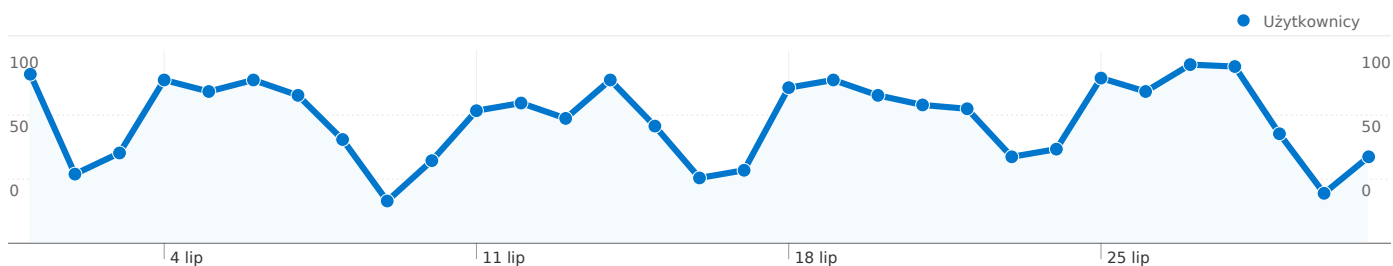

Użytkownicy
1 172

Nakładka mapy

Przegląd źródeł odwiedzin

- **Wyszukiwarki**
1 504,00 (56,29%)
- **Odwiedziny bezpośrednie**
916,00 (34,28%)
- **Witryny odsyłające**
252,00 (9,43%)

Przegląd treści

| Strony | Odśtony | % odśton |
|--------------------|---------|----------|
| / | 2 889 | 33,50% |
| /pl/strona-glowna | 277 | 3,21% |
| /pl/rok-2011-2 | 234 | 2,71% |
| /pl/kontakt | 217 | 2,52% |
| /pl/co-gdzie-kiedy | 203 | 2,35% |

Liczba osób, które odwiedziły tę witrynę: 1 172

2 672 Odwiedziny

1 172 Bezwzględna liczba unikalnych użytkowników

8 625 Odstony

3,23 Średnia liczba odston

00:03:31 Czas spędzony w witrynie

49,25% Współczynnik odrzuceń

Łączna liczba odsłon stron w tej witrynie: 8 625

 8 625 Odsłony

 6 152 Unikalne wyświetlenia

 49,25% Współczynnik odrzuceń

Najlepsza treść

| Strony | Odsłony | % odsłon |
|--------------------|---------|----------|
| / | 2 889 | 33,50% |
| /pl/strona-glowna | 277 | 3,21% |
| /pl/rok-2011-2 | 234 | 2,71% |
| /pl/kontakt | 217 | 2,52% |
| /pl/co-gdzie-kiedy | 203 | 2,35% |