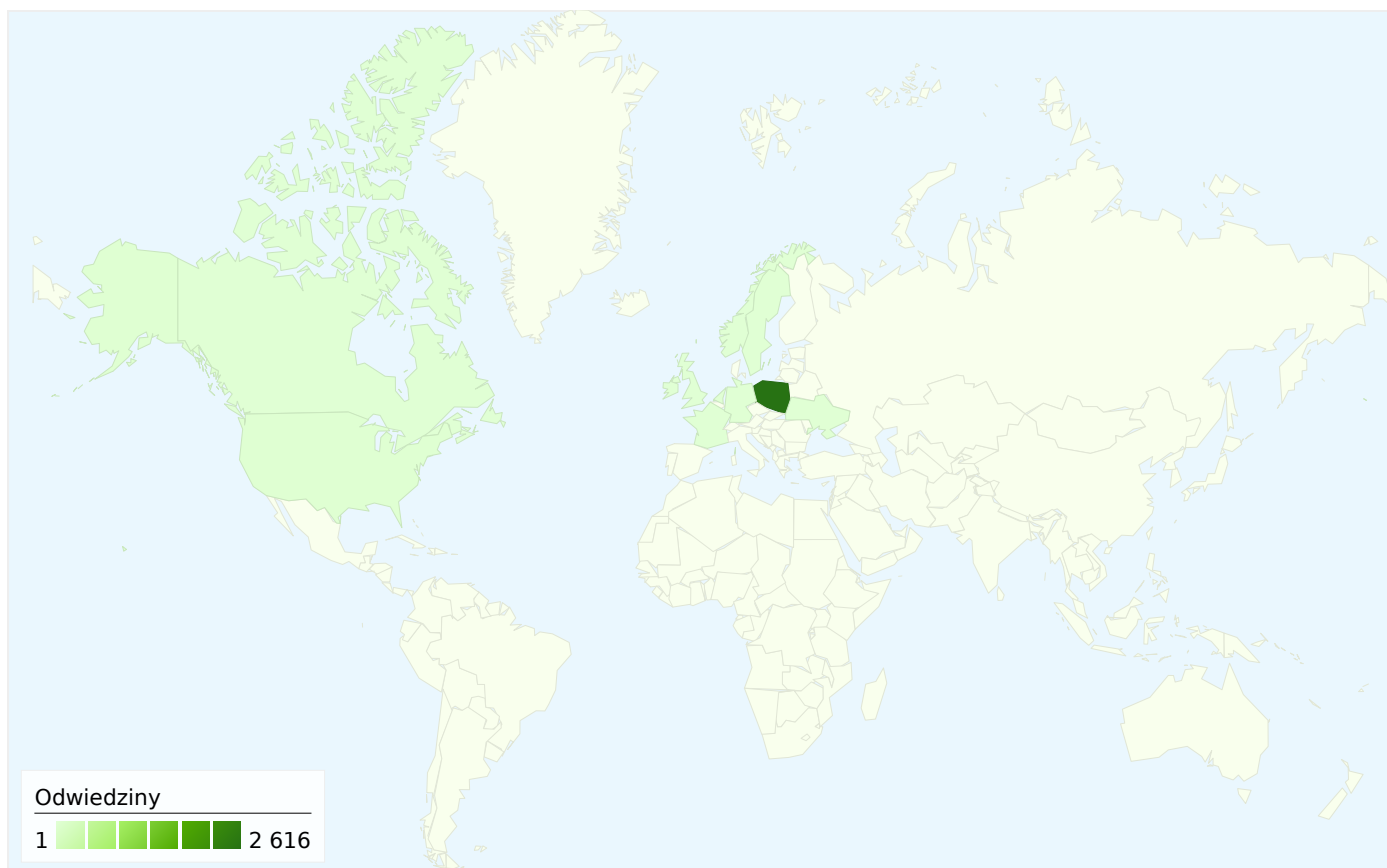

Liczba odwiedzin odpowiadających wszystkim źródłom: 2 672

 **34,28%** Odwiedziny bezpośrednie

 **9,43%** Witryny odsyłające

 **56,29%** Wyszukiwarki

- **Wyszukiwarki**
1 504,00 (56,29%)
- **Odwiedziny bezpośrednie**
916,00 (34,28%)
- **Witryny odsyłające**
252,00 (9,43%)

Najsukuteczniejsze źródła odwiedzin

| Źródła | Odwiedziny | % odwiedzin |
|---------------------------------|------------|-------------|
| google (organic) | 1 451 | 54,30% |
| (direct) ((none)) | 916 | 34,28% |
| kozarzewo.osp.org.pl (referral) | 74 | 2,77% |
| google.pl (referral) | 50 | 1,87% |
| lgdpm.pl (referral) | 45 | 1,68% |

Źródłem następującej liczby odwiedzin: 2 672 jest 12 kraje/terytoria

Wykorzystanie witryny

| Odwiedziny 2 672 % całej witryny: 100,00% | | Strony/odwiedziny 3,23 Śr. witryny: 3,23 (0,00%) | | Śr. czas spędzony w witrynie 00:03:31 Śr. witryny: 00:03:31 (0,00%) | | % nowych odwiedzin 34,24% Śr. witryny: 34,13% (0,33%) | | Współczynnik odrzuceń 49,25% Śr. witryny: 49,25% (0,00%) | |
|---|--------------|--|------------------------------|---|-----------------------|---|--|--|--|
| Kraj/terytorium | Odwiedziny | Strony/odwiedziny | Śr. czas spędzony w witrynie | % nowych odwiedzin | Współczynnik odrzuceń | | | | |
| Poland | 2 616 | 3,26 | 00:03:34 | 33,45% | 48,78% | | | | |
| United States | 19 | 1,16 | 00:00:10 | 57,89% | 84,21% | | | | |
| (not set) | 19 | 1,68 | 00:01:48 | 68,42% | 78,95% | | | | |
| Germany | 6 | 1,50 | 00:00:08 | 83,33% | 50,00% | | | | |
| Ireland | 3 | 2,67 | 00:00:43 | 66,67% | 33,33% | | | | |
| Ukraine | 2 | 2,00 | 00:01:43 | 100,00% | 50,00% | | | | |
| Norway | 2 | 2,50 | 00:00:37 | 100,00% | 50,00% | | | | |
| Netherlands | 1 | 1,00 | 00:00:00 | 100,00% | 100,00% | | | | |
| United Kingdom | 1 | 4,00 | 00:00:48 | 100,00% | 0,00% | | | | |
| Canada | 1 | 7,00 | 00:06:58 | 100,00% | 0,00% | | | | |