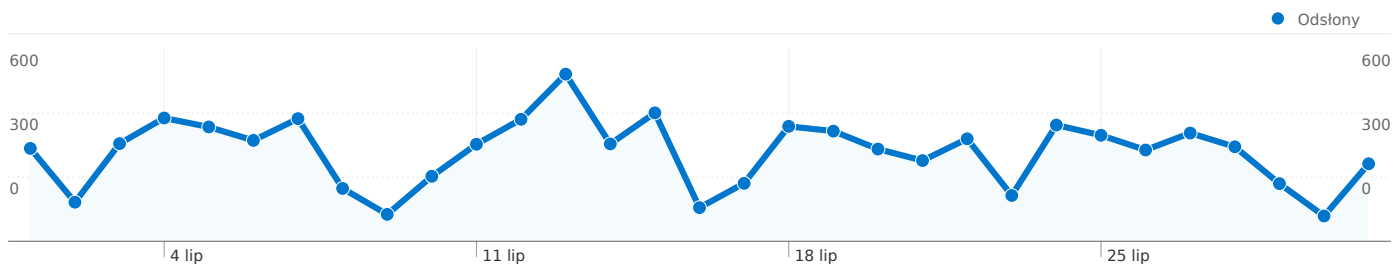

Łączna liczba odsłon stron w tej witrynie: 8 625

8 625 Odsłony

6 152 Unikalne wyświetlenia

49,25% Współczynnik odrzuceń

Najlepsza treść

Strony	Odsłony	% odsłon
/	2 889	33,50%
/pl/strona-glowna	277	3,21%
/pl/rok-2011-2	234	2,71%
/pl/kontakt	217	2,52%
/pl/co-gdzie-kiedy	203	2,35%